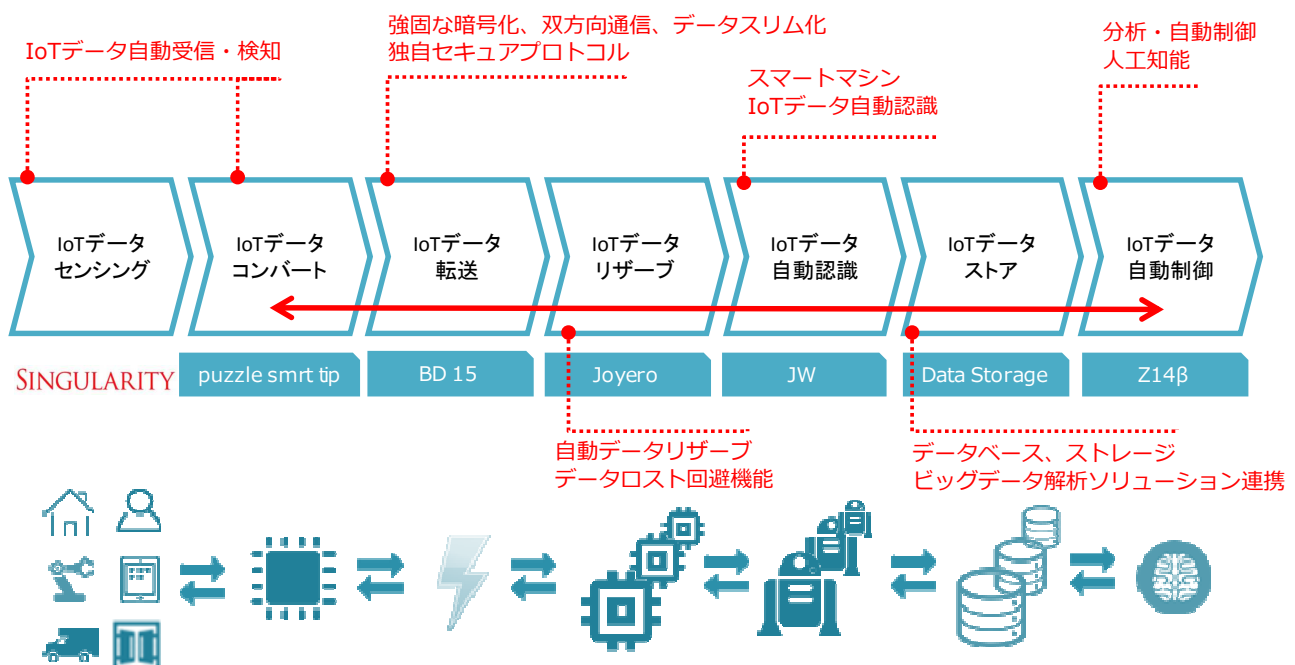

## 「IoT データコントロールチェーン」について

ジグソー株式会社をご提供する IoT データコントロールサービスの流れを、実際のデータの流れに合わせたチェーンとして表現しております。IoT デバイスからクラウドやストレージ等のビッグデータへとシームレスにデータを連携させるためには、IoT デバイスへの組み込みやデバイスの仕様・データ形式の個別性、通信環境、セキュリティへの配慮、ロスト防止、データ自動認識・振り分け制御、そして最適データ取得のための双方向通信によるフィードバックまでをトータルで実行していくことが極めて重要で、この一連の流れをシームレスに統合管理していくことが求められています。当社のご提供するサービスのチェーンはこれらのプロセス全てをカバレッジし、リードタイムは最短、大きな投資は必要なく、あらゆる環境にビルトイン、かつワンダッシュボードにて可能になります。

## IoT Data Control Chain

## 【ジグソー株式会社について】

ジグソー株式会社はIoTビッグデータを活用した自動運用(オートパイロット)サービスと、人工知能およびロボット型ソフトウェアをベースとした自動制御システムをクラウド提供。そのほかにも、システム監視、障害対応からシステム運用全般までトータルサポートなどを行っている国内唯一の次世代総合システム運用カンパニーです。